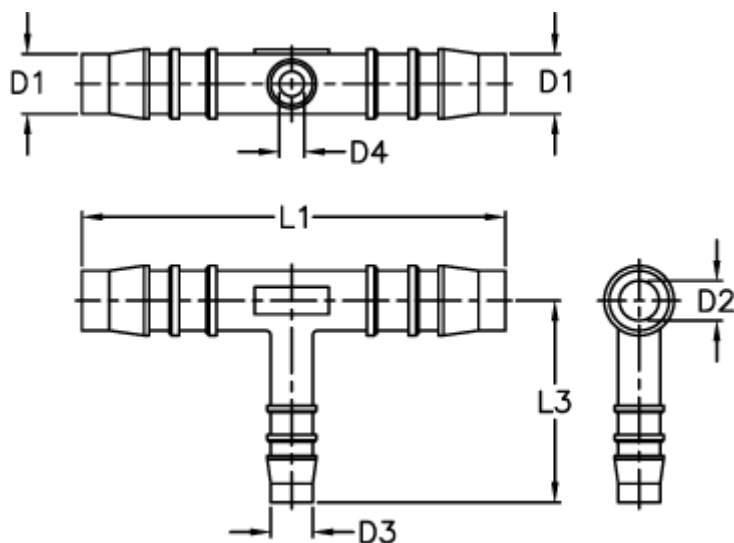

Varenummer: 027618906004

Beskrivelse: Norma slangestuds TRS 6 - 4 - 6

Mål

$D1 = 6$

$D2 = 4.0$

$D3 = 4$

$D4 = 2.5$

$L1 = 49$

$L3 = 20.5$